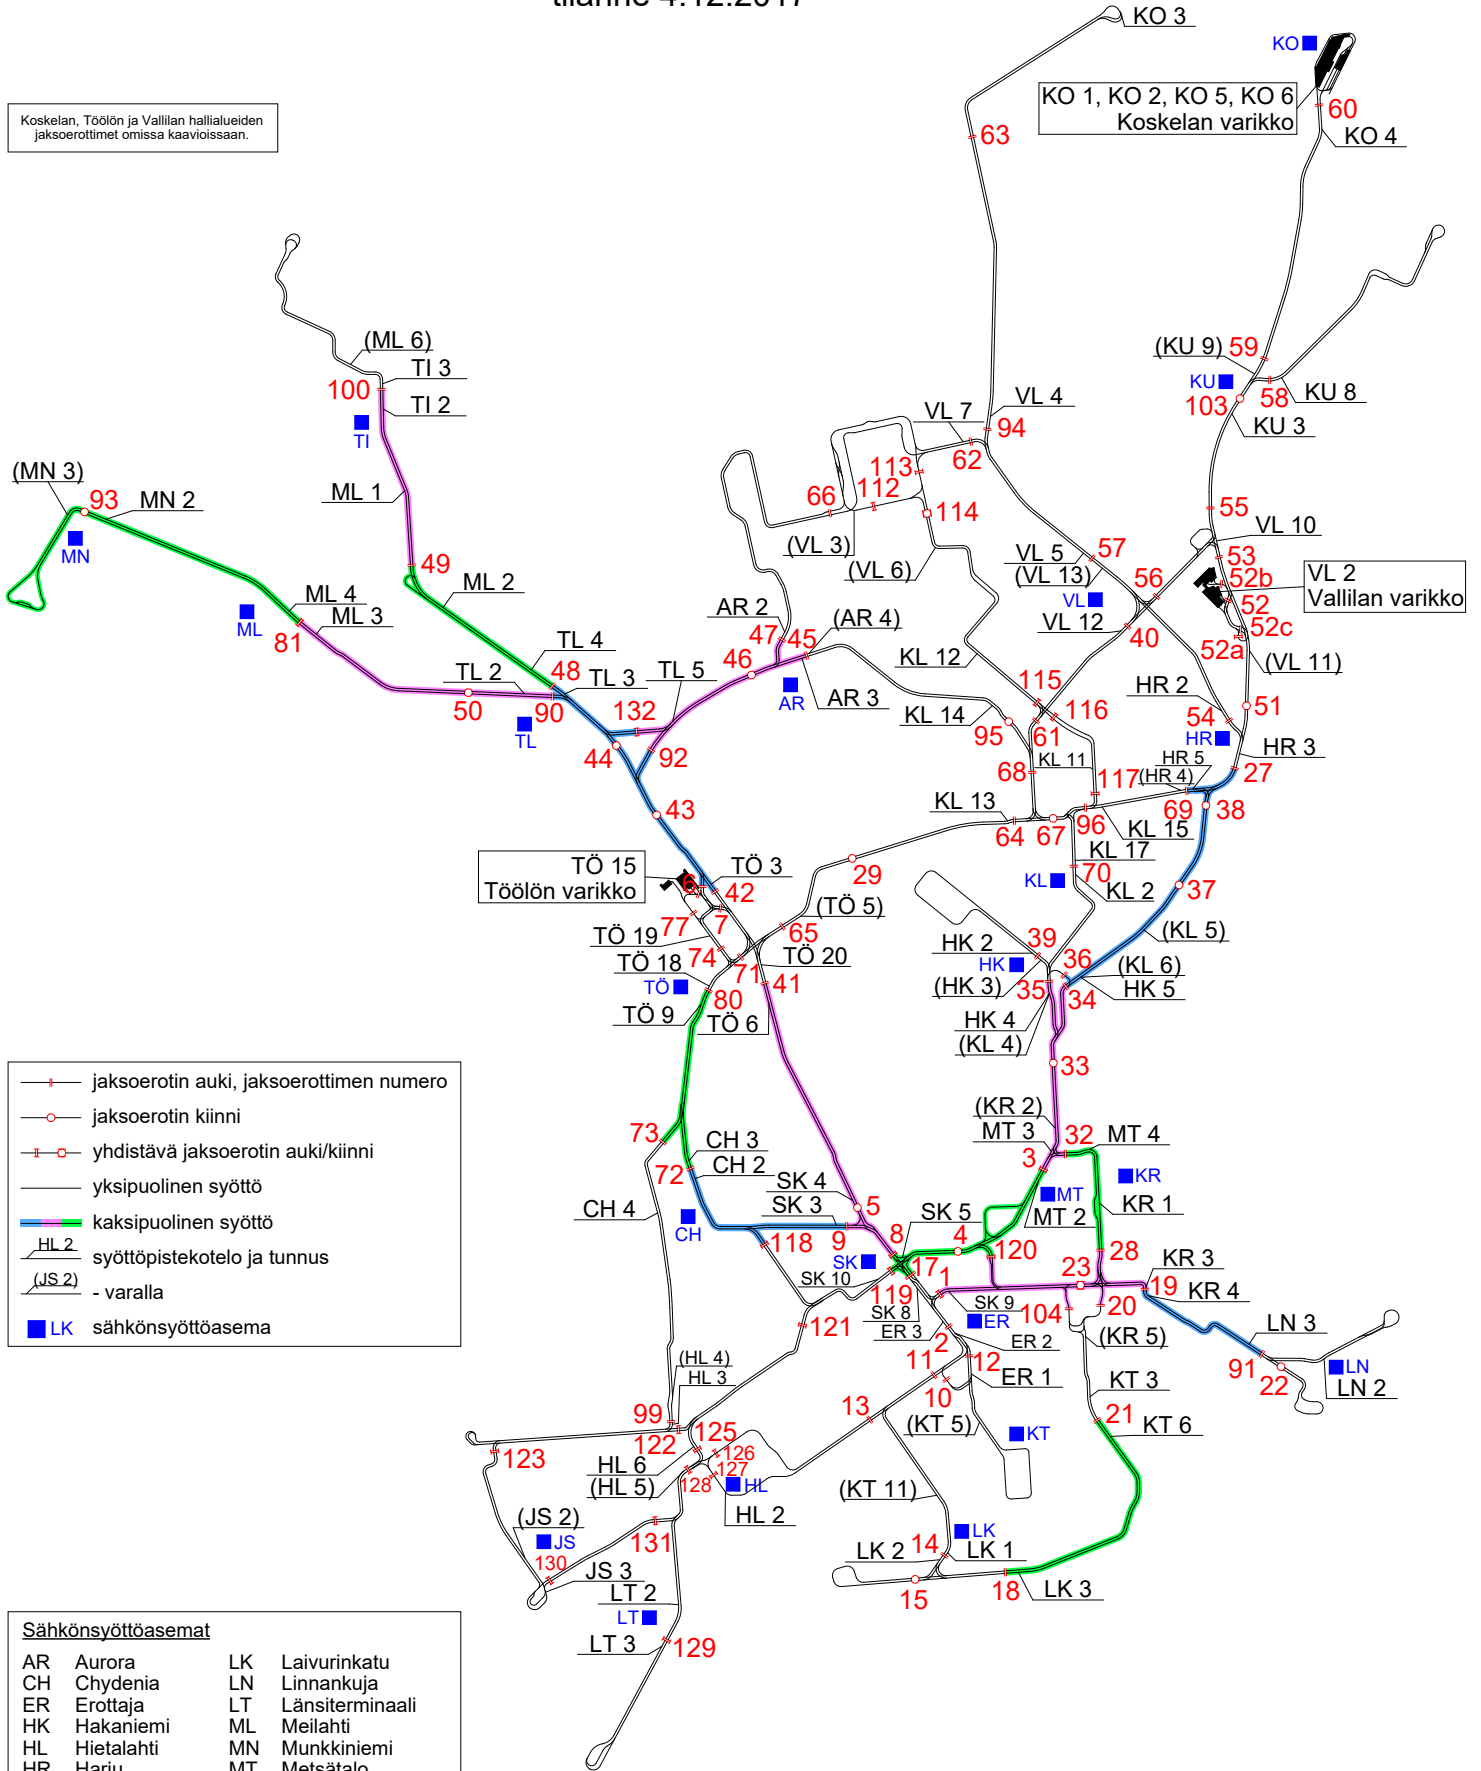

Helsingin raitioteiden jaksoerotinkaavio

tilanne 4.12.2017

Koskelan, Töölön ja Vallilan hallialueiden jaksoerotitimet omissa kaavioissaan.

- +— jaksoerotin auki, jaksoerottimen numero
- jaksoerotin kiinni
- +○— yhdistävä jaksoerotin auki/kiinni
- yksipuolinen syöttö
- kaksipuolinen syöttö
- HL2 syöttöpistekotelo ja tunnus
- (JS2) - varalla
- LK sähkönsyöttöasema

Sähkönsyöttöasemat

AR	Aurora	LK	Laivurinkatu
CH	Chydenia	LN	Linnankuja
ER	Erottaja	LT	Länsiterminaali
HK	Hakaniemi	ML	Meilahti
HL	Hietalahti	MN	Munkkiniemi
HR	Harju	MT	Metsätalo
JS	Jätkäsaari	SK	Simonkatu
KL	Kallio	TI	Tilkka
KO	Koskela	TL	Töölöntulli
KR	Kruununhaka	TÖ	Tööli
KT	Kasarmitori	VL	Vallila
KU	Kumtähti		