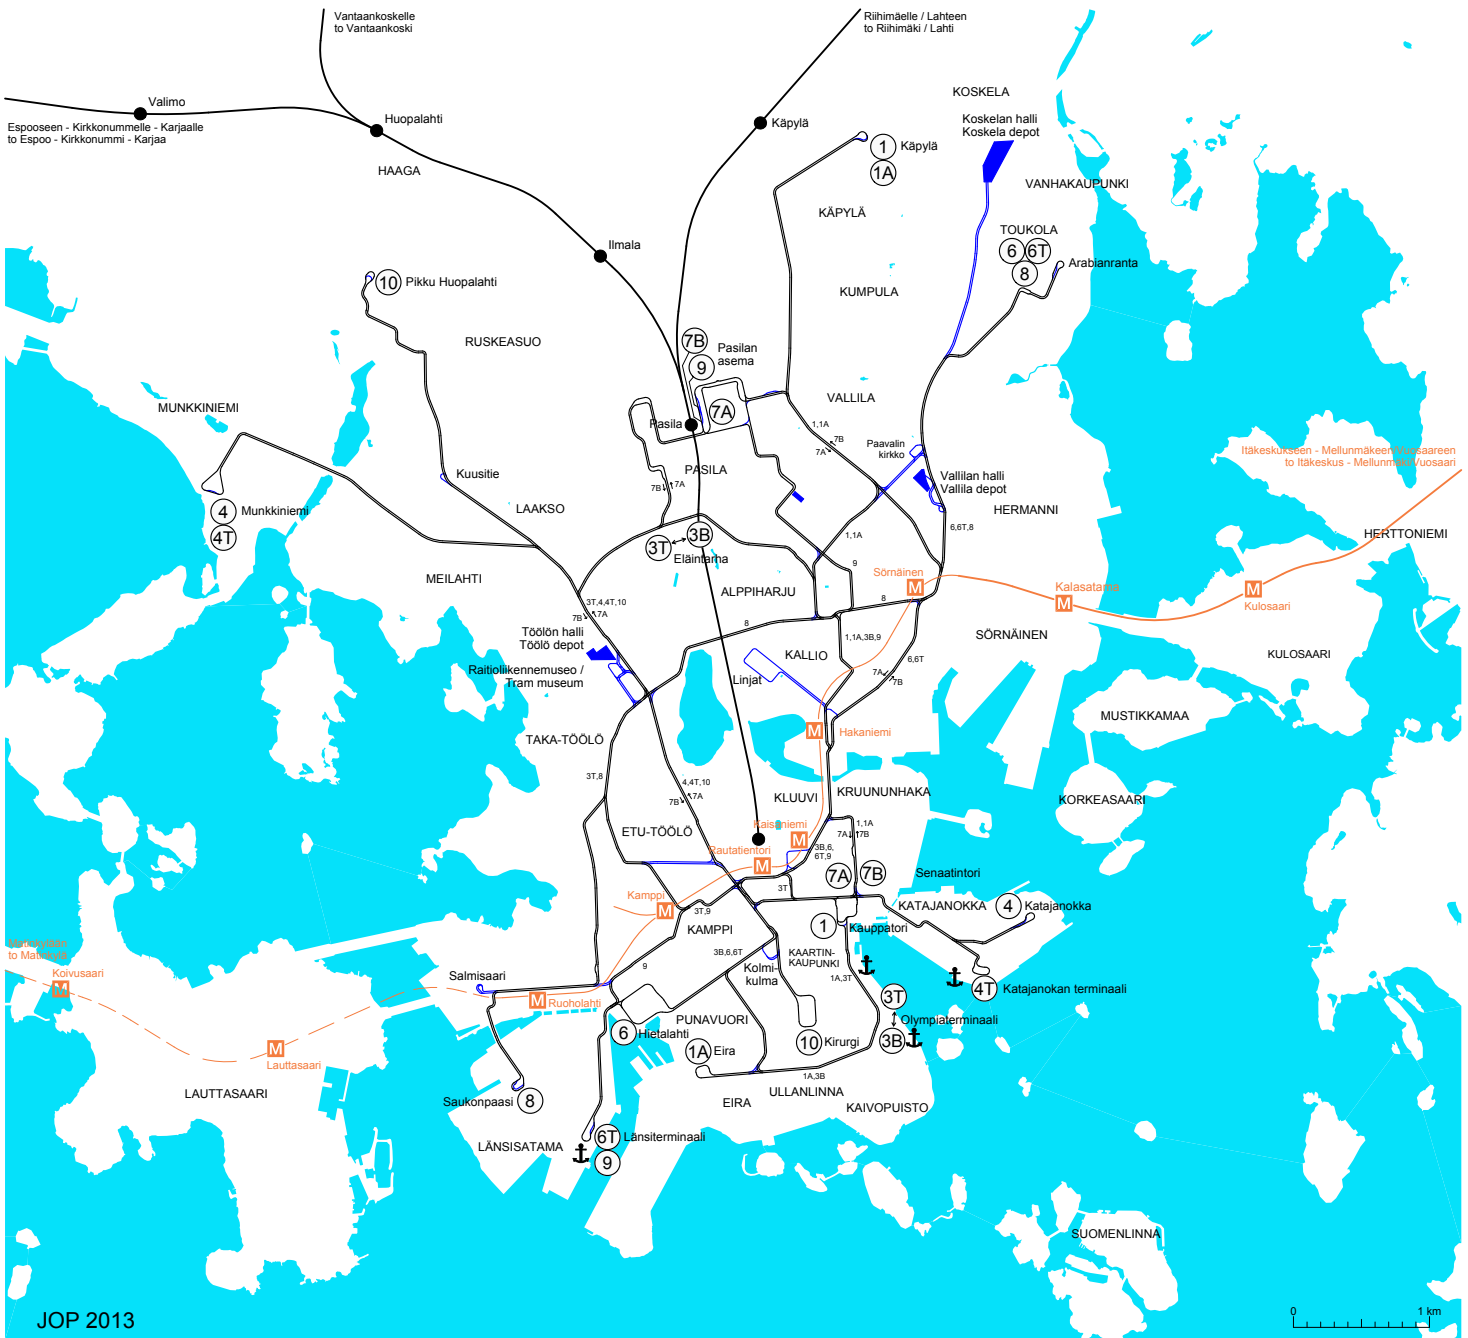

Helsingin raideliikennekartta Helsinki Route Map

7.1. – 31.3.2013

JOP 2013

	Raitiotie Tramway
	Vara- tai halliyhteys, Halli Reserve or depot track, Depot
	Metro maan alla/pinnalla/rakenteilla, Asema Metro under ground/Surface/under construction, Station
	Rautatie, Asema Railway, Station
	Satama Port