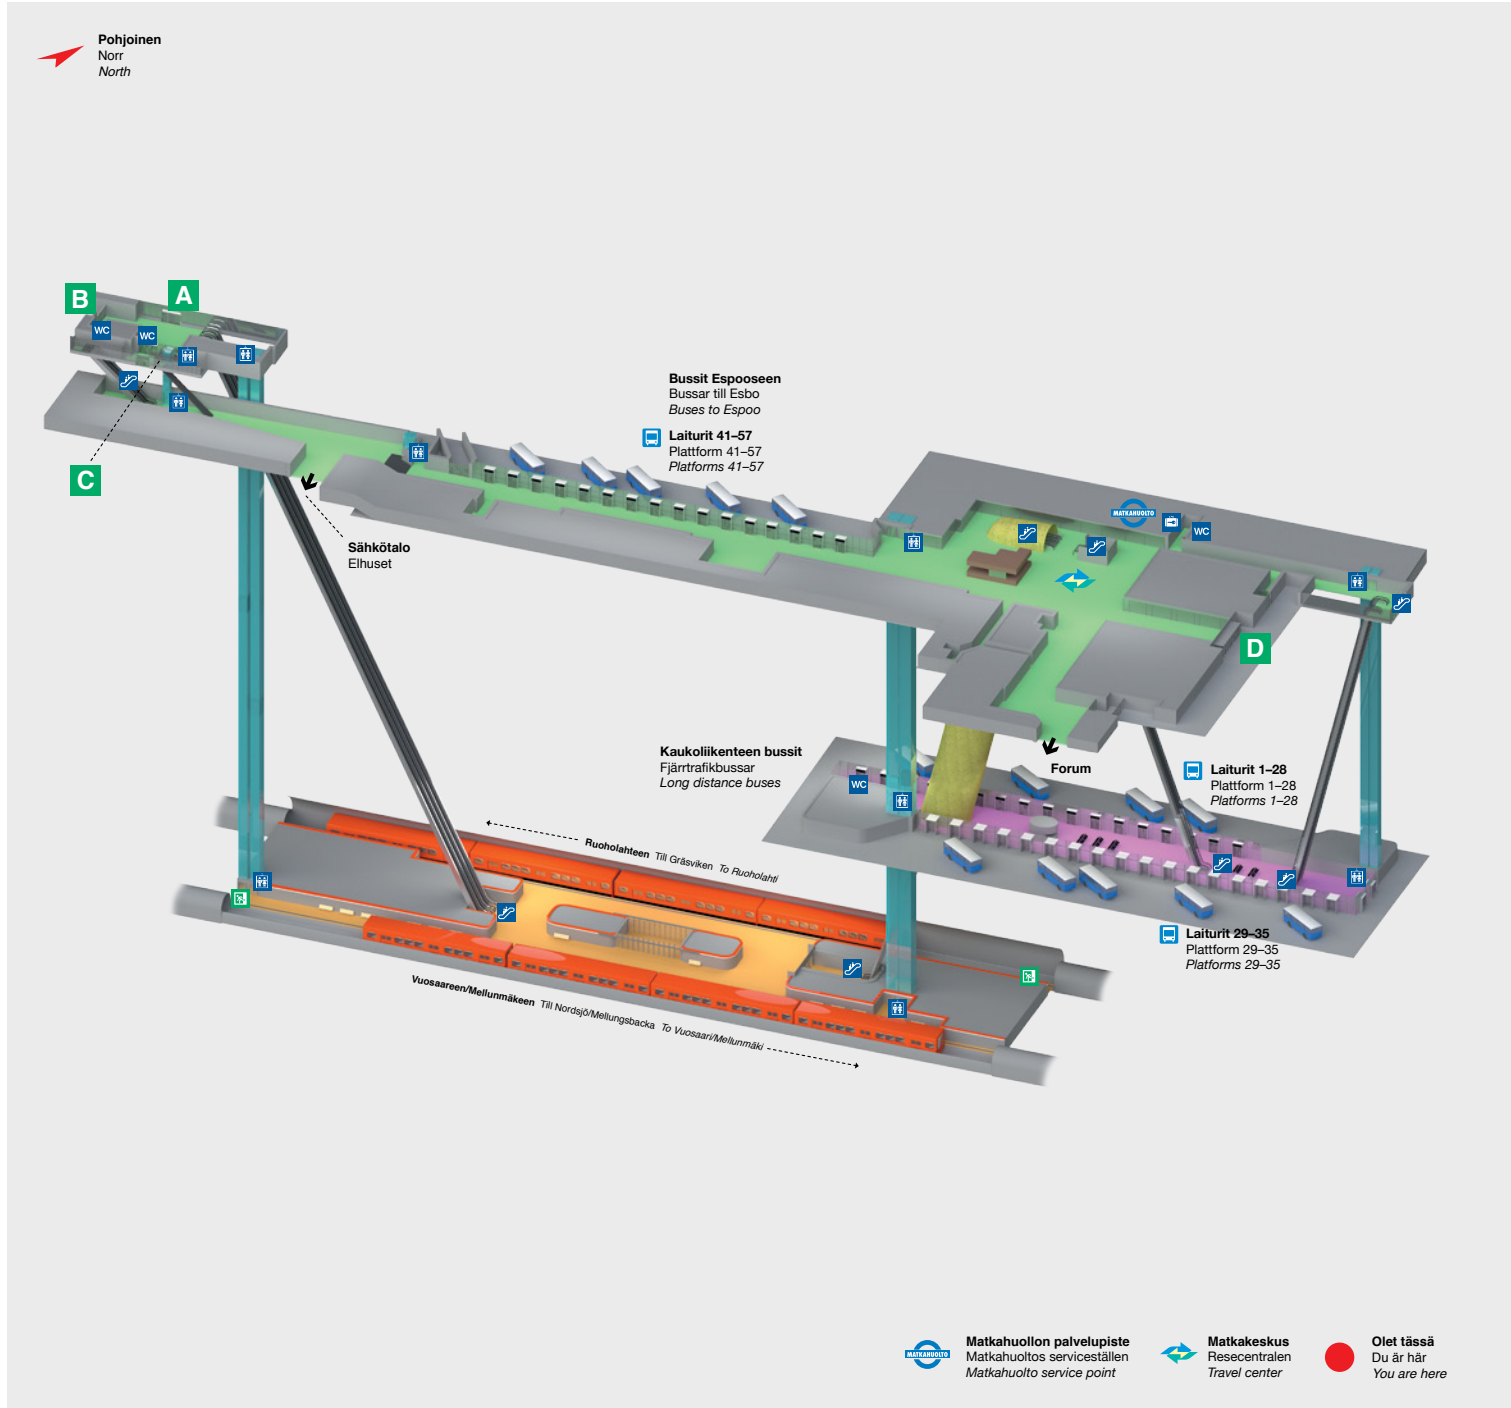

Kerros Plan Floor

Lippuhalli Biljetthall Ticket hall

1 WC

Kauppakeskus Köpcentrum Shopping center

0 WC

Kaukoliikenteen terminaali Fjärtrafikterminalen Long distance bus terminal

-1 WC

Laituritaso Plattformsplan Platform level

-2

Uloskäynnit Utgångar Exits

A - D

A **Tempellaukion kirkko** 1
Tempelplatsens kyrka
Tempellaukiokirkko

B **Raitiovaunut etelään ja pohjoiseen**
Spårvagnar söderut och norrut
Trams to the south and north

C **Bussit etelään ja pohjoiseen**
Bussar söderut och norrut
Buses to the south and north

B **Runeberginkatu**
Runebergsgatan

C **Sähkötalo** 2
Elhuset

D **Kauppakeskus Kamppi** 3
Köpcentrum Kamppi
Kamppi shopping center

● Bussipysäkki Bus stop
● Raitiovaunupysäkki Spårvagnshållplats
Tram stop
♿ Esteetön pääsy Fri passage
Disabled access

Lähialue Närområde Local area