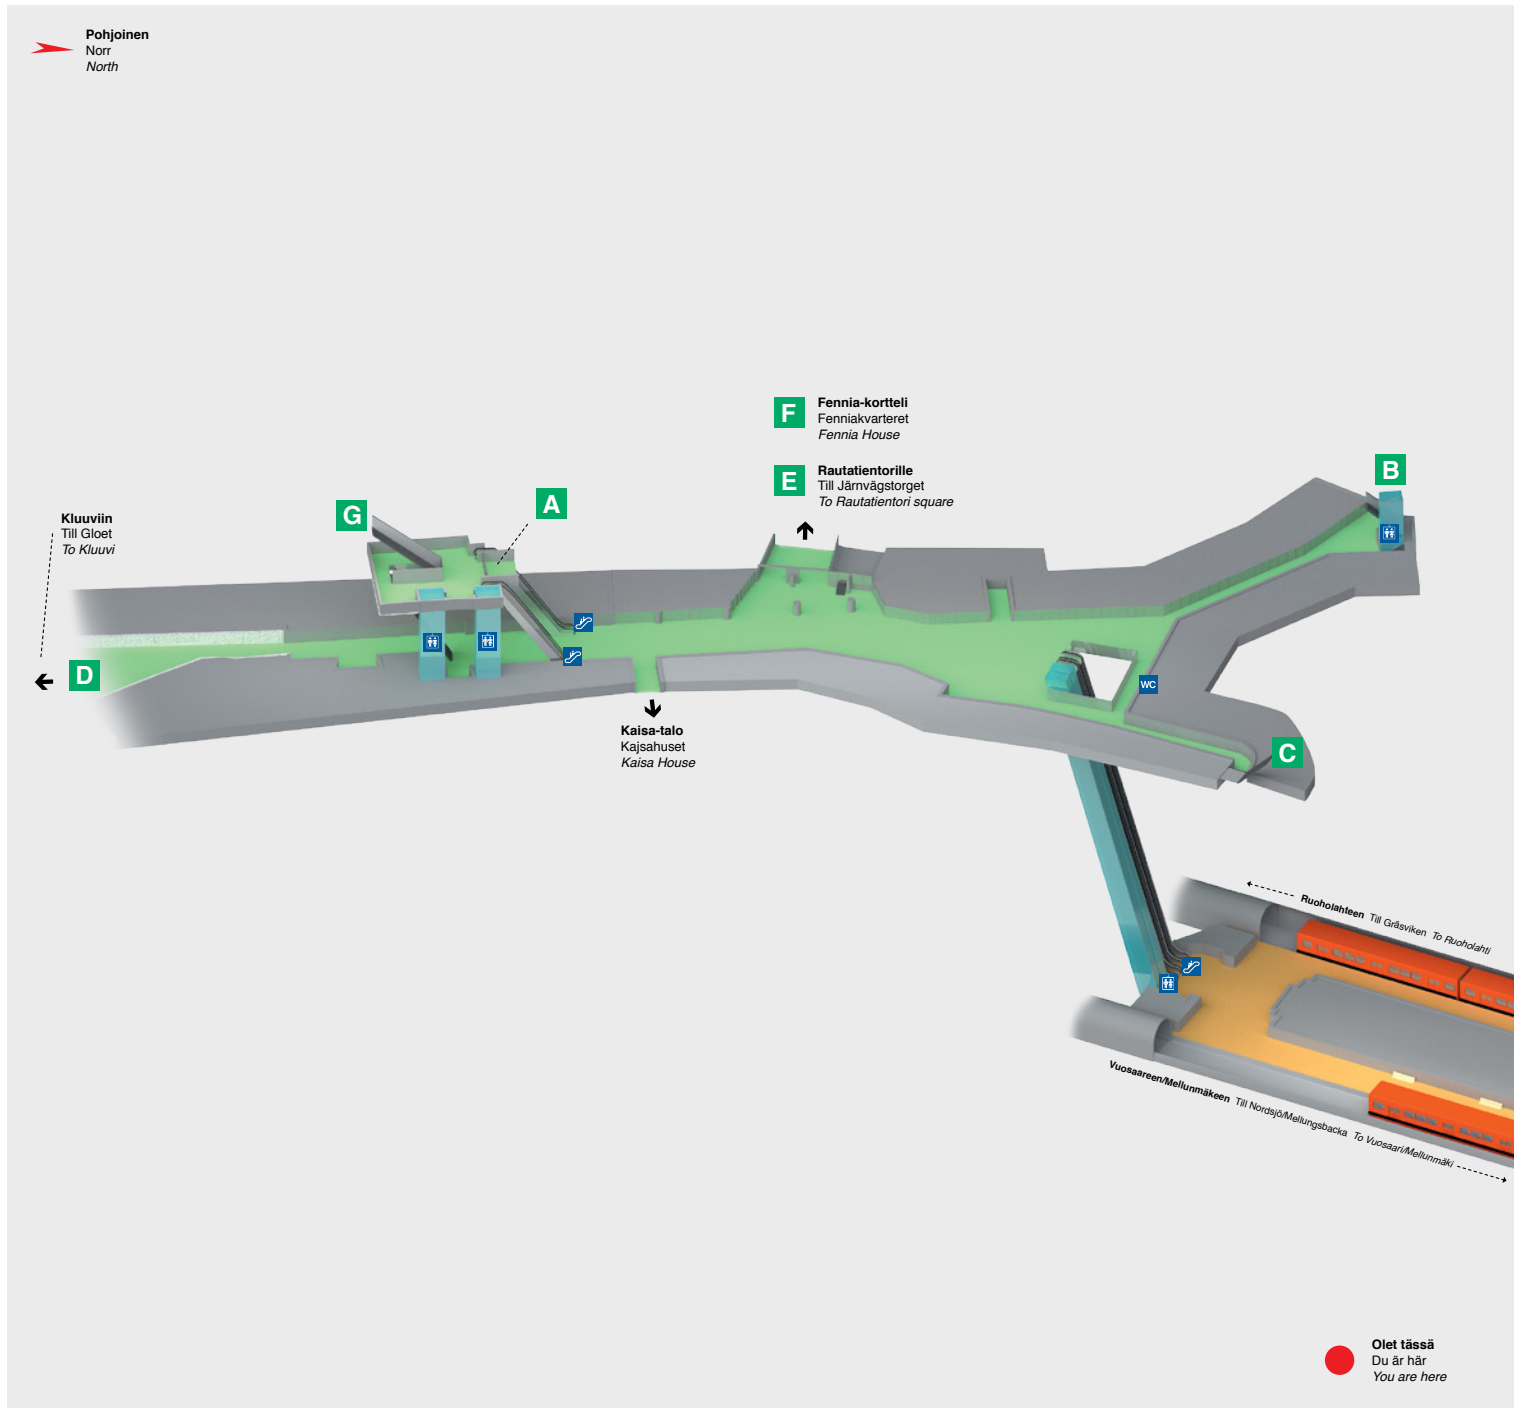

### Katutaso Gatuplan Street level

0

### Lippuhallitaso Biljetthallsplan Ticket hall level

-1

### Laituritaso Plattformsplan Platform level

-2

● Bussipysäkki  
Busshållplats  
Bus stop

● Raitiovaunupysäkki  
Spårvagnshållplats  
Tram stop

♿ Esteetön pääsy  
Fri passage  
Disabled access