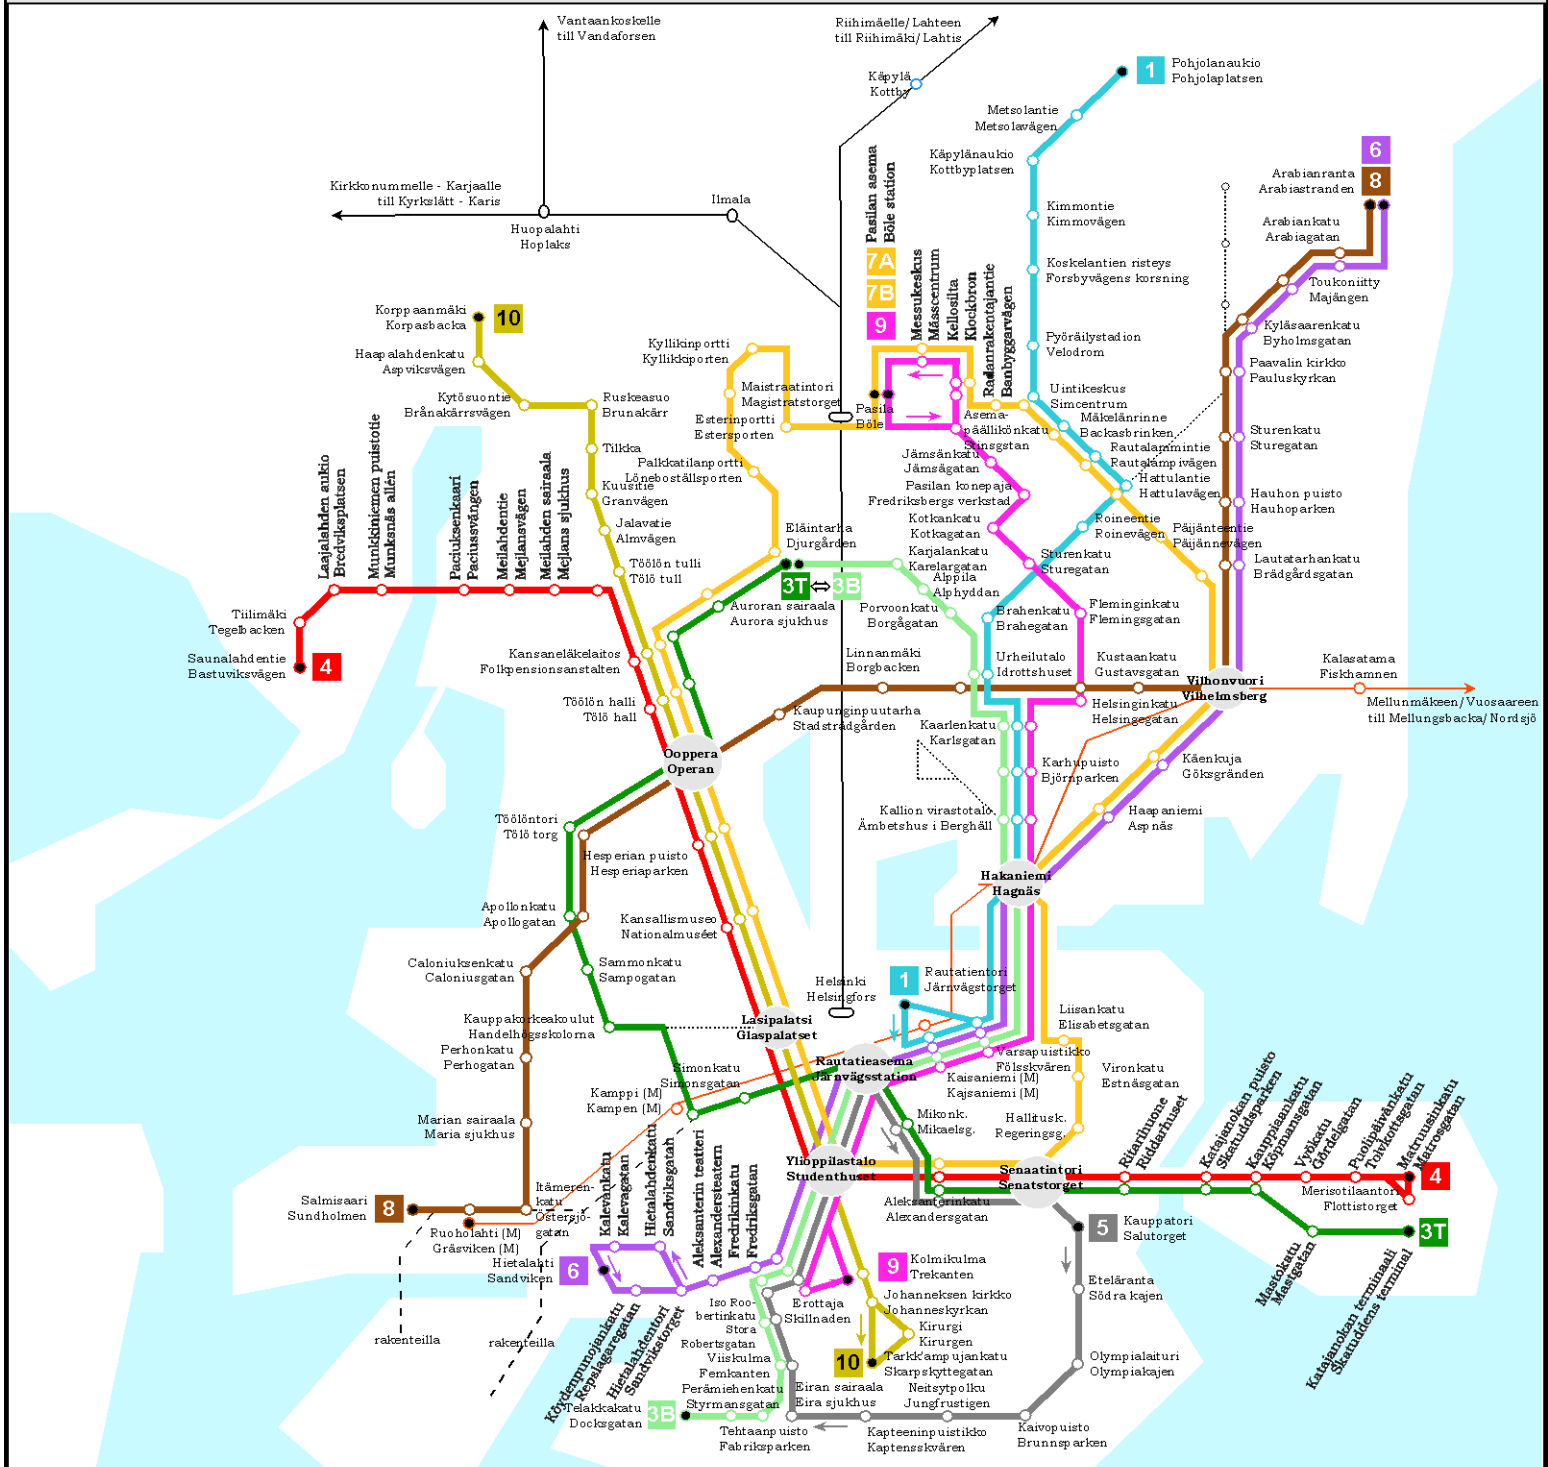

Raitioliikenteen taulukkoaikataulut

Laitakesä, voimassa 6.6.-26.6. ja 1.8.-14.8.2011

Aikataulut sisältävät raitioliikenteen päätepyssäkki- ja eräitä välipistelähtöaikoja. Punaisella merkityt tai erikseen ilmoitetut ajat ovat aikataulutoimittajan omia arvioita. Suomen Raitiotieseura ry ei vastaa aikataulujen luotettavuudesta eikä mahdollisesti aikatauluihin myöhemmin tehtävistä muutoksista.

Raitiolinjat Spårvägslinjerna

6.6.2011

1 Rautatientori - Käpylä
Järnvägstorget - Kottby

4 Katajanokka - Munkkiniemi
Skatudden - Munksnäs

7B Senaatintori - Sörnäinen - Pasila - Töölö - Senaatintori
Senatstorget - Sörnäs - Böle - Tölo - Senatstorget